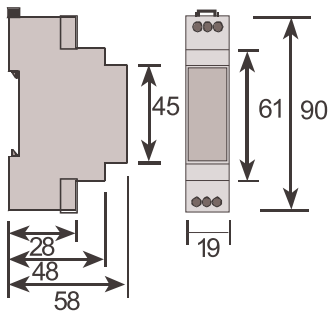

B Kontrol Girişli Bırakmada Gecikmeli

F Bırakmada Gecikmeli

C Basarken Tetiklemeli Bırakmada Gecikmeli

G Simetrik Flaşör

D Bırakırken Tetiklemeli Bırakmada Gecikmeli

Boyutlar (mm)

Bağlantı Şeması

Adres: Dudullu OSB; 1. Cadde; No: 23 34776 Ümraniye - İSTANBUL / TÜRKİYE