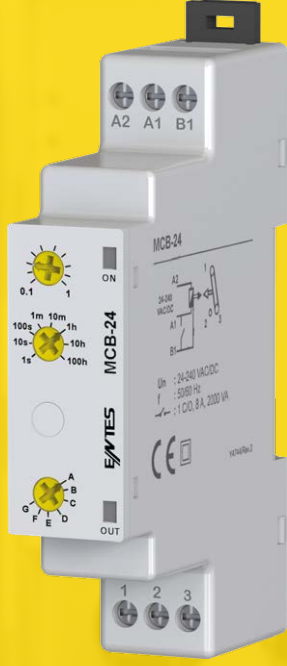

E/NTES

MCB-24 Çok Fonksiyonlu Zaman Rölesi

MCB-24 zaman rölesi, 24-240 VAC/DC besleme aralığı ve ana zaman fonksiyonlarının yanı sıra tetikleme ile kontrol edilebilen 7 farklı zaman fonksiyonuyla endüstriyel ve yerel tesislerdeki AC ve DC uygulamalar için esnek çözümler sunar.

0.1 saniye - 100 saat arasında ayarlanabilen zaman aralığı ile kontrol imkanı sağlar.

Montaj alanının önemli olduğu panolarda slim tipteki tasarımı ile daha az yer kaplar.

- 24 – 240 VAC/DC geniş besleme aralığı,
- 0.1 sn – 100 saat geniş zaman aralığı,
- 7 farklı zaman fonksiyonu,
- IP20 koruma sınıfı,
- 1 CO kontak çıkışı (8A, 2000 VA),
- Ray montaj,
- -5°C ... +50°C çalışma sıcaklığı

Ürün Kodu

MCB-24

Çok Fonksiyonlu
Zaman Rölesi

Zaman

0.1 sn - 100 saat

Tetikleme Girişi

Çekmede Gecikmeli

Bırakmada Gecikmeli