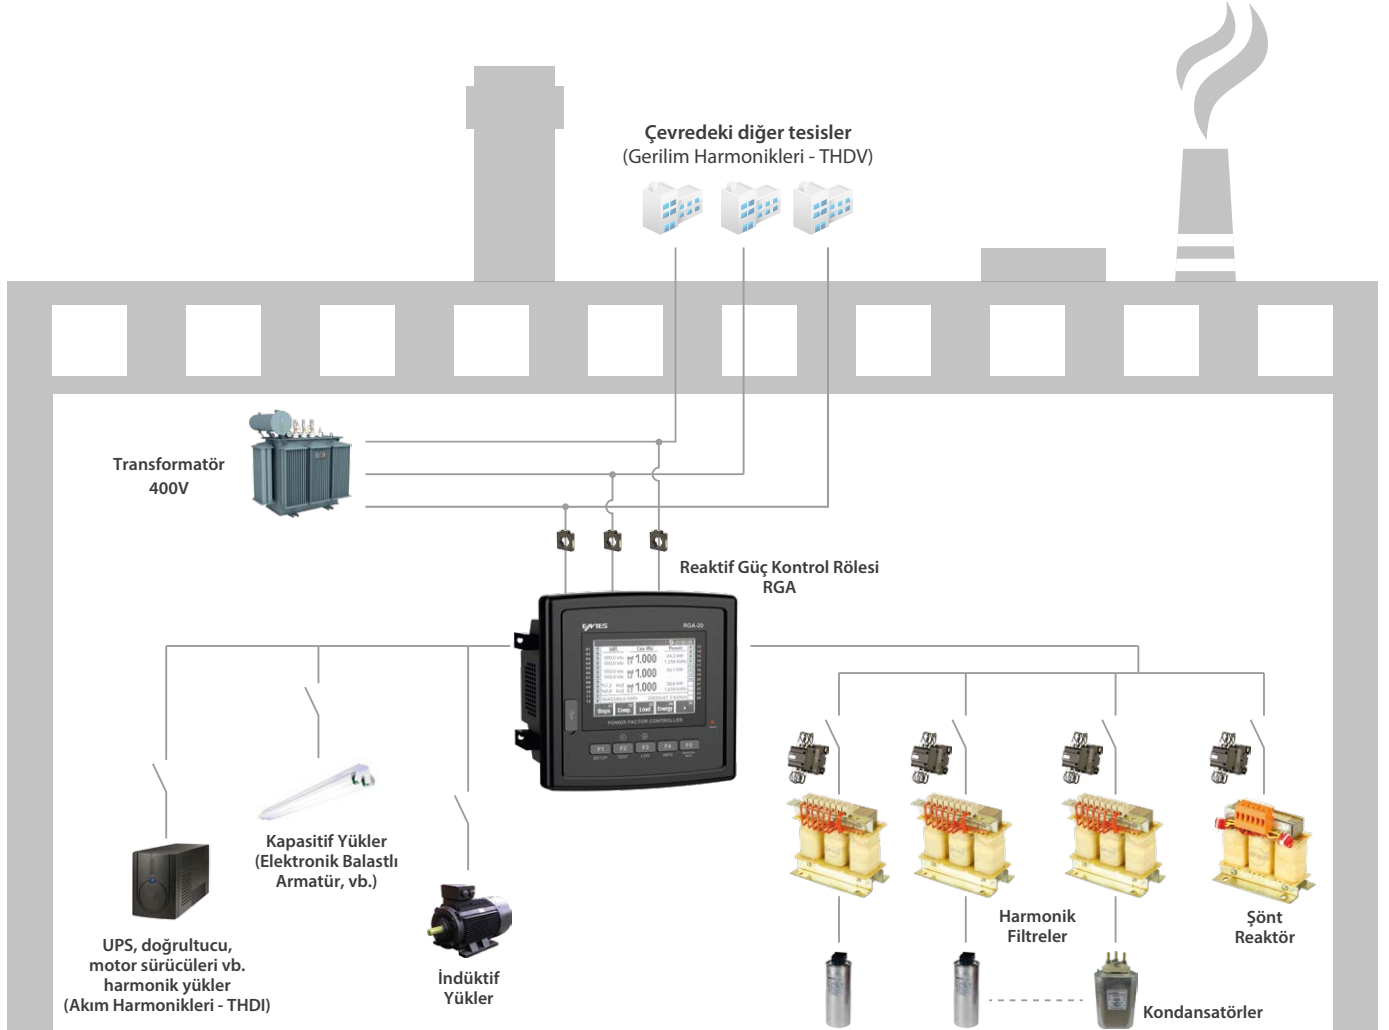

ÖZELLİKLER

	RGA-8S	RGA-12S	RGA-15S	RGA-20S	RGA-24S	RGA-20S-OG	RGA-24S-OG
Kademe	8	12	15	20	24	20	24
BESLEME							
İşletme Gerilimi (Un)	100-270(-15%+10%)VAC/VDC						
İşletme frekansı	45~60 Hz						
ÖLÇÜMLER							
Ölçülen Parametreler	I,V,W,VAr,VA,kWh,kVAh,cosφ,THDI,THDV, Individual harmonics up to 51.						
Ölçme Sınıfı	%0.5(V,I,W,VAr,VA),%0.02(Hz,Cosθ)						
Kademe Alma,Bırakma ve Deşarj Süreleri	1-1800 sn						
THDV Ayar Sınırı	%0 – 100						
2. Akım Trafosu Girişi	✓						
Ayrı Ayrı Harmonik Orta Gerilim	X						
EKRAN							
Aktif Alan	FSTN Tek Renkli Grafik LCD						
Renk	Beyaz / Gri Pozitif						
Çözünürlük	240 x 160 piksel						
ÇALIŞMA ORTAMI							
Çalışma Ortam Sıcaklığı	-20 +70°C						
Maksimum Bağıl nem	95%						
BAĞLANTILAR							
Montaj	Dikey Panel Montaj						
Panel Kesim Ölçüsü	138x138mm						
Maksimum Derinlik(Pano içi)	60mm						
HABERLEŞME							
RS-485 (Modbus RTU)	✓						
KUTU							
Boyutlar	144 x 144 mm						
Koruma Sınıfı	IP 51 (Ön Panel), IP 20 (Arkadan)						

Adres: Dudullu OSB; 1. Cadde; No: 23 34776 Ümraniye - İSTANBUL / TÜRKİYE Tel: +90 216 313 01 10 Faks: +90 216 314 16 15 Satış Faks: +90 216 365 71 71
E-mail: satis@entes.com.tr Web: www.entes.com.tr E-bülten üyeliği için: ebulten@entes.com.tr Koordinatlar: 40,995852 N, 29,178398 E

YURTIÇİ BÖLGE MÜDÜRLÜKLERİMİZ

İSTANBUL: satis@entes.com.tr / Tel: 0216 313 01 10 / Faks: 0216 314 16 15
ANKARA: ankara@entes.com.tr / Tel: 0 312 311 06 87 / Faks: 0 312 311 06 88
İZMİR: izmir@entes.com.tr / Tel: 0 232 469 11 99 / Faks: 0 232 469 91 92
BURSA: bursa@entes.com.tr / Tel: 0 224 443 55 81 / Faks: 0 224 443 55 91

GAZİANTEP: gaziantep@entes.com.tr / Tel: 0 342 324 20 07 / Faks: 0 342 324 20 01
ANTALYA: antalya@entes.com.tr / Tel: 0 242 244 76 06 / Faks: 0 242 244 96 33
KONYA: konya@entes.com.tr / Tel: 0 332 236 29 26 / Faks: 0 332 236 29 96
SAMSUN: samsun@entes.com.tr / Tel: 0362 234 54 88 / Faks: 0 362 234 54 14
KAYSERİ: kayseri@entes.com.tr / Tel: 0352 220 55 50 / Faks: 0 352 220 55 51