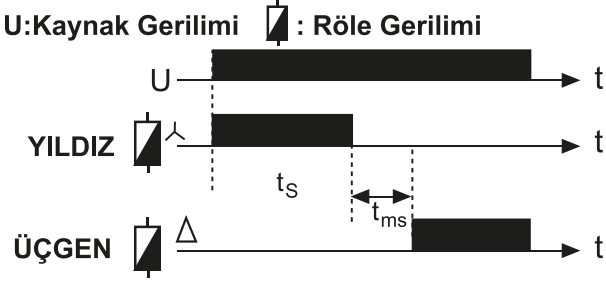

FONKSİYON

BAĞLANTI ŞEMASI

ANA DEVRE ŞEMASI

KUMANDA ŞEMASI

Boyutlar (mm)

Adres: Dudullu OSB; 1. Cadde; No: 23 34776 Ümraniye - İSTANBUL / TÜRKİYE Tel: +90 216 313 01 10 Faks: +90 216 314 16 15 Satış Faks: +90 216 365 71 71
E-mail: iletisim@entes.com.tr Web: www.entes.com.tr Teknik Destek Çağrı Merkezi: 0850 888 84 25 Koordinatlar: 40,995852 N, 29,178398 E

YURTIÇİ BÖLGELERİMİZ

İSTANBUL: iletisim@entes.com.tr / Tel: 0216 313 01 10 / Faks: 0216 314 16 15
ANKARA: ankara@entes.com.tr / Tel: 0 312 311 06 87 / Faks: 0 312 311 06 88
İZMİR: izmir@entes.com.tr / Tel: 0 232 469 11 99 / Faks: 0 232 469 91 92
BURSA: bursa@entes.com.tr / Tel: 0 224 443 55 81 / Faks: 0 224 443 55 91

GAZİANTEP: gaziantep@entes.com.tr / Tel: 0 342 324 20 07 / Faks: 0 342 324 20 01
KONYA: konya@entes.com.tr / Tel: 0 332 236 29 26 / Faks: 0 332 236 29 96
SAMSUN: samsun@entes.com.tr / Tel: 0 549 745 94 11
ADANA: adana@entes.com.tr / Tel: 0 538 394 59 24
DENİZLİ: denizli@entes.com.tr / Tel: 0 533 894 32 53