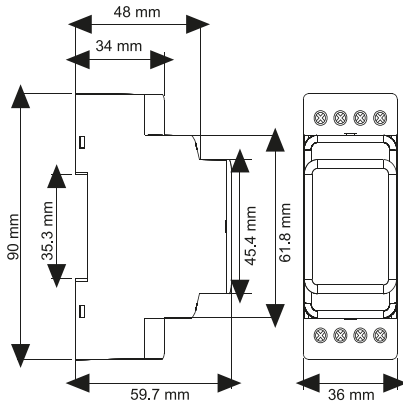

FONKSİYON

BAĞLANTI ŞEMASI

ANA DEVRE ŞEMASI

KUMANDA ŞEMASI

Boyutlar (mm)

TIP PK 28

Adres: Dudullu OSB; 1. Cadde; No: 23 34776 Ümraniye - İSTANBUL / TÜRKİYE Tel: +90 216 313 01 10 Faks: +90 216 314 16 15 Satış Faks: +90 216 365 71 71
E-mail: iletisim@entes.com.tr Web: www.entes.com.tr Teknik Destek Çağrı Merkezi: 0850 888 84 25 Koordinatlar: 40,995852 N, 29,178398 E