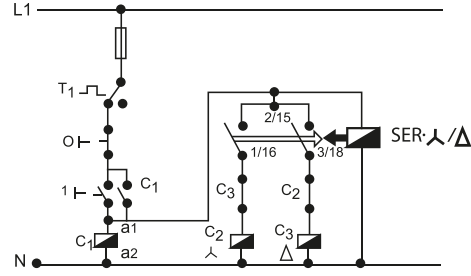

KUMANDA ŞEMASI