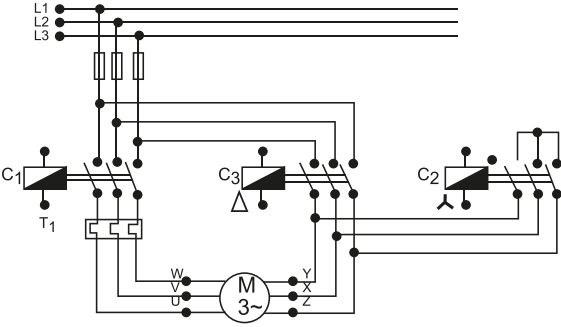

ANA DEVRE ŞEMASI