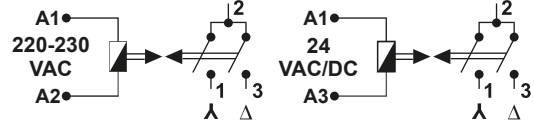

BAĞLANTI ŞEMASI