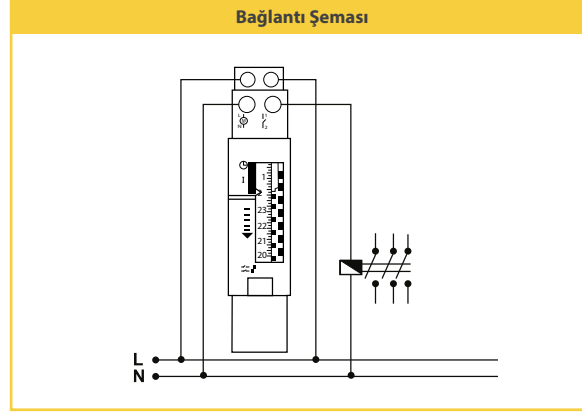

E/NTES

MCB-A Analog Zaman Saati

MCB-A analog zaman saati, elektrikle çalışan cihazların belirli zaman dilimlerinde **günlük çalışmasını** kontrol eder

100 saatlik rezerv kapasitesine sahip MCB-A zaman saati, elektrik kesintilerinden etkilenmeden ayarlanan program dahilinde çalışmasına devam eder.

Cihaz üzerindeki kumanda tırnağı ile ayarlanan zamandan bağımsız olarak **manuel kontrol** imkanı sunar.

Montaj alanının önemli olduğu panolarda **slim tipteki** tasarımı ile daha az yer kaplar.

- 220 – 230 VAC işletme gerilimi
- 100 saat rezerv süresi
- 15 dk – 24 saat zaman aralığı
- IP20 koruma sınıfı
- 1 NO kontak çıkışı (16A, 250 VAC)
- Ray montaj

| ÖZELLİKLER | MCB-A |
|----------------------------|---|
| KUTU | |
| Boyutlar | 18x90x60 mm |
| Koruma Sınıfı | IP20 |
| BESLEME | |
| İşletme Gerilimi | 220 -230 VAC (±%10) |
| İşletme Frekansı | 50/60 Hz |
| Burden | 0.5 W |
| ZAMAN | |
| Minimum Anahtarlama Zamanı | 15 dakika |
| Tırnak Sayısı | 96 |
| Rezerv Süresi | 100 saat |
| Kumanda Tırnağı | ⌚: 24 saat programlı otomatik kontrol I: Devamlı açık (ON) |
| Hassasiyet | ± 3 saniye / gün (22°C) |
| ÇIKIŞ | |
| Kontak Çıkışı | 1 NO (16A,250 VAC) |
| ÇALIŞMA ORTAMI | |
| Çalışma Sıcaklığı | -10 / + 50°C |
| Depolama Sıcaklığı | -25 / + 70°C |
| BAĞLANTILAR | |
| Montaj | Ray Montaj; Vidalı Terminal |
| Bağlantı Tipi | Tek faz 2 telli |
| STANDARTLAR | |
| Standartlar | IEC669-1, EN60730 |