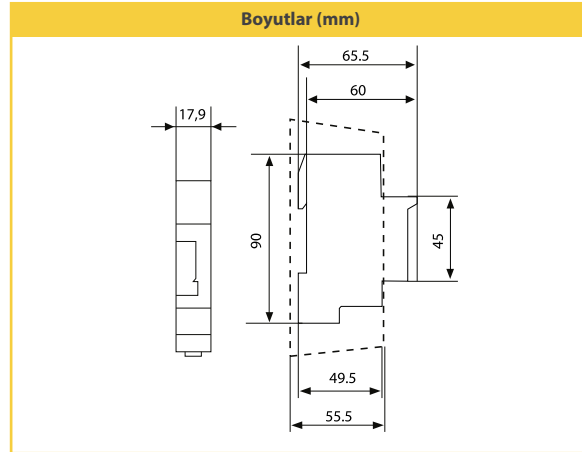

Cihaz üzerindeki kumanda tırnağı ile ayarlanan zamandan bağımsız olarak **manuel kontrol** imkanı sunar.

Montaj alanının önemli olduğu panolarda **slim tipteki** tasarımı ile daha az yer kaplar.

- 220 – 230 VAC işletme gerilimi
- 100 saat rezerv süresi
- 15 dk – 24 saat zaman aralığı
- IP20 koruma sınıfı
- 1 NO kontak çıkışı (16A, 250 VAC)
- Ray montaj

| ÖZELLİKLER | MCB-A |
|----------------------------|---|
| KUTU | |
| Boyutlar | 18x90x60 mm |
| Koruma Sınıfı | IP20 |
| BESLEME | |
| İşletme Gerilimi | 220 -230 VAC (±%10) |
| İşletme Frekansı | 50/60 Hz |
| Burden | 0.5 W |
| ZAMAN | |
| Minimum Anahtarlama Zamanı | 15 dakika |
| Tırnak Sayısı | 96 |
| Rezerv Süresi | 100 saat |
| Kumanda Tırnağı | ⌚: 24 saat programlı otomatik kontrol I: Devamlı açık (ON) |
| Hassasiyet | ± 3 saniye / gün (22°C) |
| ÇIKIŞ | |
| Kontak Çıkışı | 1 NO (16A,250 VAC) |
| ÇALIŞMA ORTAMI | |
| Çalışma Sıcaklığı | -10 / + 50°C |
| Depolama Sıcaklığı | -25 / + 70°C |
| BAĞLANTILAR | |
| Montaj | Ray Montaj; Vidalı Terminal |
| Bağlantı Tipi | Tek faz 2 telli |
| STANDARTLAR | |
| Standartlar | IEC669-1, EN60730 |