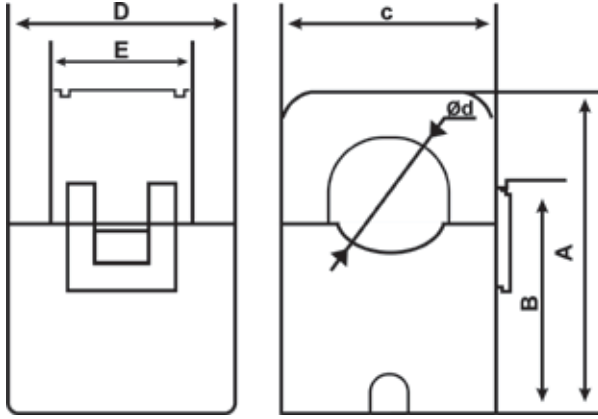

### Uygulama Alanları

- Enerjinin kesilmesinin mümkün olmadığı tesisler
- Hafif ve kompakt yapısı sayesinde dar ve küçük pano uygulamaları
- Mobil ölçüm yapan ekipler

## BOYUTLAR

Model Numarası	A (mm)	B (mm)	C (mm)	D (mm)	E (mm)	Ø d (mm)
ENS.CCT 10	40.5	28.6	22	26	14.5	10
ENS.CCT 16	44	31	29	31	19	16
ENS.CCT 24	75	50	45	35	19.5	24
ENS.CCT 36	91.6	62	57.4	40.9	22.8	36