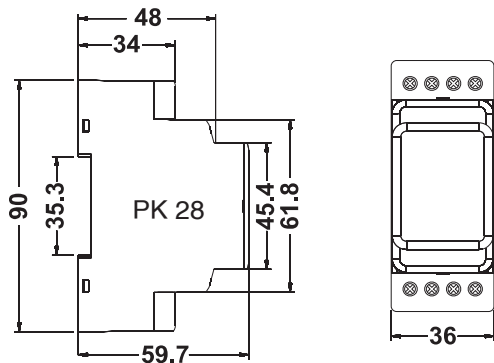

ÖZELLİKLER	DG-10	DG-60
<b>ZAMAN</b>		
Zaman Aralığı	0.6 sn - 10 dk	1 sn - 60 dk
<b>KUTU</b>		
Boyutlar (mm)	36x90x60	
Koruma Sınıfı	IP20	
<b>BESLEME</b>		
İşletme Gerilimi	220/230 VAC	
İşletme Frekansı	50/60 Hz	
<b>ÇIKIŞ</b>		
Tekrarlama Hatası	±%0.1	
Kontak Çıkışı	1 CO, 16 A, 4000 VA ( cosφ=1)	
<b>BAĞLANTILAR</b>		
Montaj	Ray Montaj	
Bağlantı Terminalleri	Vidalı Terminal	
Bağlantı Tipleri	Tek Faz 2 Telli	
<b>ÇALIŞMA ORTAMI</b>		
Çalışma Sıcaklığı	-5 / + 50°C	
Maksimum Ortam Nemi	%85	

### Boyutlar (mm)