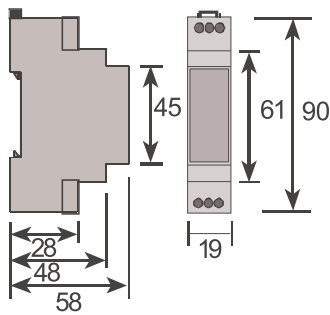

ÖZELLİKLER	MCB-15
ZAMAN	
Zaman Aralığı	0.1 sn - 100 saat
KUTU	
Boyutlar (mm)	19x90x58
Koruma Sınıfı	IP20
BESLEME	
İşletme Gerilimi	24 - 240 VAC/DC
İşletme Frekansı	50/60 Hz
Güç Tüketimi	< 8 VA
ÇIKIŞ	
Tekrarlama Hatası	±%0.1
Reset Zamanı	< 150 ms
Kontak Çıkışı	1 CO, 8 A, 2000 VA (cosφ=1)
BAĞLANTILAR	
Montaj	Ray Montaj
Bağlantı Terminalleri	Vidalı Terminal
Bağlantı Tipleri	Tek Faz 2 Telli
ÇALIŞMA ORTAMI	
Çalışma Sıcaklığı	-5 / + 50°C
Maksimum Ortam Nemi	%85

A Çekmede Gecikmeli

C Bırakmada Gecikmeli

B Kontrol Girişli Bırakmada Gecikmeli

D Simetrik Flaşör

Boyutlar (mm)

Bağlantı Şeması

Adres: Dudullu OSB; 1. Cadde; No: 23 34776 Ümraniye - İSTANBUL / TÜRKİYE Tel: +90 216 313 01 10 Faks: +90 216 314 16 15 Satış Faks: +90 216 365 71 71
E-mail: iletisim@entes.com.tr Web: www.entes.com.tr Teknik Destek Çağrı Merkezi: 0850 888 84 25 Koordinatlar: 40,995852 N, 29,178398 E