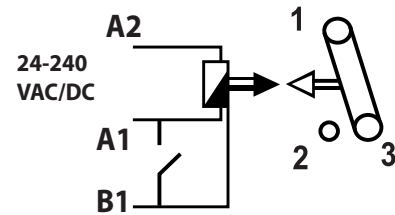

ÖZELLİKLER	MCB-15
ZAMAN	
Zaman Aralığı	0.1 sn - 100 saat
KUTU	
Boyutlar (mm)	19x90x58
Koruma Sınıfı	IP20
BESLEME	
İşletme Gerilimi	24 - 240 VAC/DC
İşletme Frekansı	50/60 Hz
Güç Tüketimi	< 8 VA
ÇIKIŞ	
Tekrarlama Hatası	±%0.1
Reset Zamanı	< 150 ms
Kontak Çıkışı	1 CO, 8 A, 2000 VA (cosφ=1)
BAĞLANTILAR	
Montaj	Ray Montaj
Bağlantı Terminalleri	Vidalı Terminal
Bağlantı Tipleri	Tek Faz 2 Telli
ÇALIŞMA ORTAMI	
Çalışma Sıcaklığı	-5 / + 50°C
Maksimum Ortam Nemi	%85

A Çekmede Gecikmeli

C Bırakmada Gecikmeli

B Kontrol Girişli Bırakmada Gecikmeli

D Simetrik Flaşör

Boyutlar (mm)

Bağlantı Şeması

Adres: Dudullu OSB; 1. Cadde; No: 23 34776 Ümraniye - İSTANBUL / TÜRKİYE Tel: +90 216 313 01 10 Faks: +90 216 314 16 15 Satış Faks: +90 216 365 71 71
E-mail: iletisim@entes.com.tr Web: www.entes.com.tr Teknik Destek Çağrı Merkezi: 0850 888 84 25 Koordinatlar: 40,995852 N, 29,178398 E