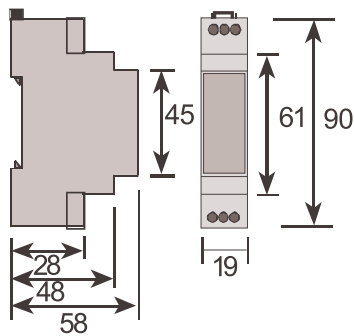

ÖZELLİKLER	MCB-7	MCB-8
ZAMAN		
Zaman Aralığı	0.1 sn - 30 saat	0.1 sn - 999 dakika
KUTU		
Boyutlar (mm)	19x90x58	
Koruma Sınıfı	IP20	
BESLEME		
İşletme Gerilimi	24 - 240 VAC/DC	
İşletme Frekansı	50/60 Hz	
Güç Tüketimi	< 8 VA	
ÇIKIŞ		
Tekrarlama Hatası	±%0.1	
Reset Zamanı	< 150 ms	
Kontakt Çıkışı	1 CO, 8 A, 2000 VA (cosφ=1)	
BAĞLANTILAR		
Montaj	Ray Montaj	
Bağlantı Terminalleri	Vidalı Terminal	
Bağlantı Tipleri	Tek Faz 2 Telli	
ÇALIŞMA ORTAMI		
Çalışma Sıcaklığı	-5 / + 50°C	
Maksimum Ortam Nemi	%85	

Fonksiyonlar

Çekmede Gecikmeli

Bırakmada Gecikmeli

Boyutlar (mm)

Bağlantı Şeması

Adres: Dudullu OSB; 1. Cadde; No: 23 34776 Ümraniye - İSTANBUL / TÜRKİYE **Tel:** +90 216 313 01 10 **Faks:** +90 216 314 16 15 **Satış Faks:** +90 216 365 71 71
E-mail: iletisim@entes.com.tr **Web:** www.entes.com.tr **Teknik Destek Çağrı Merkezi:** 0850 888 84 25 **Koordinatlar:** 40,995852 N, 29,178398 E