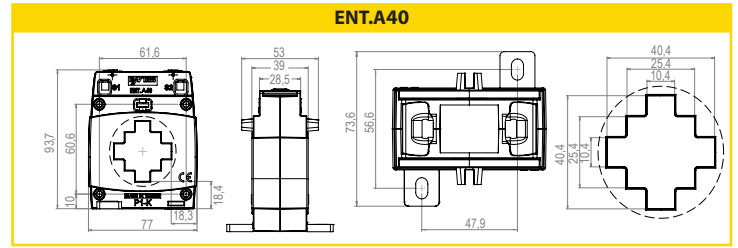

Tesislerdeki akım değerlerini en yüksek doğruluk oranları ile ölçümlemek üzere geliştirilmiş olan ENT A30, A40, A60, A80 ve A100 serisi akım trafoları, 5A sekonder akım değerleri ile hem Kompanzasyon hem de Enerji Verimliliği ürün gruplarındaki ENTES donanımları ile birlikte güvenle kullanılabilir.

- 5A- 5000A primer akım aralığında farklı modeller
- 30x10, 40x10, 60x30, 80x30 ve 100x50 maksimum bara ölçülerine uygun tasarım
- Sınıf 0,5 ve Sınıf 1 ölçüm doğrulukları
- Uluslararası standartlara uygun üretim
- Mühürlenebilir modeller

Model	Bara Ölçüsü (mm)	Primer Akım (A)	Nomina Güç (VA)	Sınıf 0,5	Sınıf 1	Sınıf 3
ENT.A30MN	30x10	30, 40	1			√
		50	1		√	
		60, 75	1,5		√	
		100, 125	1,5	√		
		80, 100, 125, 150	2,5		√	
		150, 200, 250	2,5	√		
		300, 400, 500, 600	5	√		
ENT.A40MN	40x10	300, 400, 500, 600	5	√		
ENT.AB	No Hole	5, 10, 15, 20, 25, 30, 40, 50, 60, 75, 80, 100, 125, 150	10	√		
ENT.A30	30x10	30	1			√
		40	1,5		√	
		50, 60, 75, 80	2,5		√	
		100, 125, 150	5		√	
		250, 300, 400, 500, 600	10	√		
ENT.A40	40x10	300, 400, 500, 600, 750, 800	10	√		
ENT.A60	60x30	600, 750, 800, 1000, 1200, 1250	10	√		
		1000, 1200, 1250	15	√		
ENT.A80	80x30	1500, 1600	15	√		
		1500, 1600	30	√		
ENT.A100	100x50	2000, 2500, 3000, 3200,	15	√		
		2000, 2500, 3000, 3200, 4000, 5000	30	√		