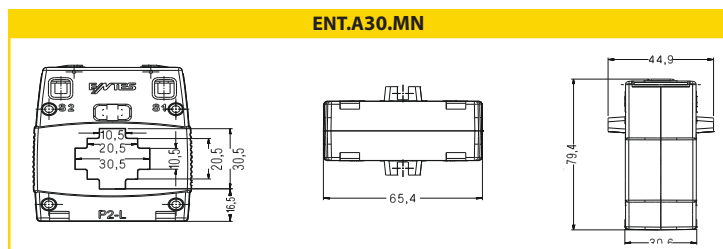

Tesislerdeki akım değerlerini en yüksek doğruluk oranları ile ölçümlemek üzere geliştirilmiş olan ENT A30, A40, A60, A80 ve A100 serisi akım trafoları, 5A sekonder akım değerleri ile hem Kompanzasyon hem de Enerji Verimliliği ürün gruplarındaki ENTES donanımları ile birlikte güvenle kullanılabilir.

- 5A- 5000A primer akım aralığında farklı modeller
- 30x10, 40x10, 60x30, 80x30 ve 100x50 maksimum bara ölçülerine uygun tasarım
- Sınıf 0,5 ve Sınıf 1 ölçüm doğrulukları
- Uluslararası standartlara uygun üretim
- Mühürlenebilir modeller

Model	Bara Ölçüsü (mm)	Primer Akım (A)	Nomina Güç (VA)	Sınıf 0,5	Sınıf 1	Sınıf 3
ENT.A30MN	30x10	30, 40	1			√
		50	1		√	
		60, 75	1,5		√	
		100, 125	1,5	√		
		80, 100, 125, 150	2,5		√	
		150, 200, 250	2,5	√		
		300, 400, 500, 600	5	√		
ENT.A40MN	40x10	300, 400, 500, 600	5	√		
ENT.AB	No Hole	5, 10, 15, 20, 25, 30, 40, 50, 60, 75, 80, 100, 125, 150	10	√		
ENT.A30	30x10	30	1			√
		40	1,5		√	
		50, 60, 75, 80	2,5		√	
		100, 125, 150	5		√	
		250, 300, 400, 500, 600	10	√		
ENT.A40	40x10	300, 400, 500, 600, 750, 800	10	√		
ENT.A60	60x30	600, 750, 800, 1000, 1200, 1250	10	√		
		1000, 1200, 1250	15	√		
ENT.A80	80x30	1500, 1600	15	√		
		1500, 1600	30	√		
ENT.A100	100x50	2000, 2500, 3000, 3200,	15	√		
		2000, 2500, 3000, 3200, 4000, 5000	30	√		