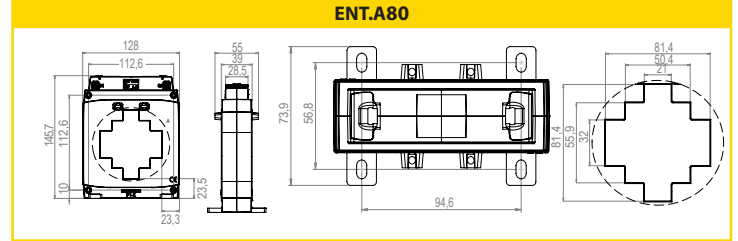

Tesislerdeki akım değerlerini en yüksek doğruluk oranları ile ölçümlemek üzere geliştirilmiş olan ENT A30, A40, A60, A80 ve A100 serisi akım trafoları, 5A sekonder akım değerleri ile hem Kompanzasyon hem de Enerji Verimliliği ürün gruplarındaki ENTES donanımları ile birlikte güvenle kullanılabilir.

- 5A- 5000A primer akım aralığında farklı modeller
- 30x10, 40x10, 60x30, 80x30 ve 100x50 maksimum bara ölçülerine uygun tasarım
- Sınıf 0,5 ve Sınıf 1 ölçüm doğrulukları
- Uluslararası standartlara uygun üretim
- Mühürlenebilir modeller

Model	Bara Ölçüsü (mm)	Primer Akım (A)	Nomina Güç (VA)	Sınıf 0,5	Sınıf 1	Sınıf 3
ENT.A30MN	30x10	30, 40	1			√
		50	1		√	
		60, 75	1,5		√	
		100, 125	1,5	√		
		80, 100, 125, 150	2,5		√	
		150, 200, 250	2,5	√		
		300, 400, 500, 600	5	√		
ENT.A40MN	40x10	300, 400, 500, 600	5	√		
ENT.AB	No Hole	5, 10, 15, 20, 25, 30, 40, 50, 60, 75, 80, 100, 125, 150	10	√		
ENT.A30	30x10	30	1			√
		40	1,5		√	
		50, 60, 75, 80	2,5		√	
		100, 125, 150	5		√	
		250, 300, 400, 500, 600	10	√		
ENT.A40	40x10	300, 400, 500, 600, 750, 800	10	√		
ENT.A60	60x30	600, 750, 800, 1000, 1200, 1250	10	√		
		1000, 1200, 1250	15	√		
ENT.A80	80x30	1500, 1600	15	√		
		1500, 1600	30	√		
ENT.A100	100x50	2000, 2500, 3000, 3200,	15	√		
		2000, 2500, 3000, 3200, 4000, 5000	30	√		