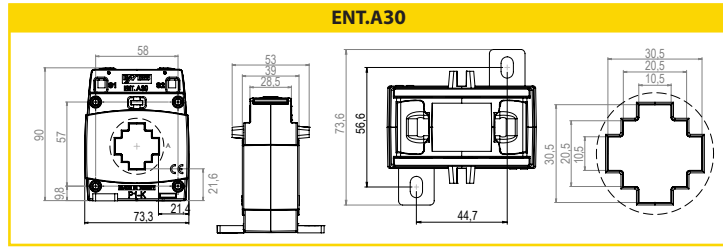

Tesislerdeki akım değerlerini en yüksek doğruluk oranları ile ölçümlemek üzere geliştirilmiş olan ENT A30, A40, A60, A80 ve A100 serisi akım trafoları, 5A sekonder akım değerleri ile hem Kompanzasyon hem de Enerji Verimliliği ürün gruplarındaki ENTES donanımları ile birlikte güvenle kullanılabilir.

- 5A- 5000A primer akım aralığında farklı modeller
- 30x10, 40x10, 60x30, 80x30 ve 100x50 maksimum bara ölçülerine uygun tasarım
- Sınıf 0,5 ve Sınıf 1 ölçüm doğrulukları
- Uluslararası standartlara uygun üretim
- Mühürlenebilir modeller

Model	Bara Ölçüsü (mm)	Primer Akım (A)	Nomina Güç (VA)	Sınıf 0,5	Sınıf 1	Sınıf 3
ENT.A30MN	30x10	30, 40	1			√
		50	1		√	
		60, 75	1,5		√	
		100, 125	1,5	√		
		80, 100, 125, 150	2,5		√	
		150, 200, 250	2,5	√		
		300, 400, 500, 600	5	√		
ENT.A40MN	40x10	300, 400, 500, 600	5	√		
ENT.AB	No Hole	5, 10, 15, 20, 25, 30, 40, 50, 60, 75, 80, 100, 125, 150	10	√		
ENT.A30	30x10	30	1			√
		40	1,5		√	
		50, 60, 75, 80	2,5		√	
		100, 125, 150	5		√	
		250, 300, 400, 500, 600	10	√		
ENT.A40	40x10	300, 400, 500, 600, 750, 800	10	√		
ENT.A60	60x30	600, 750, 800, 1000, 1200, 1250	10	√		
		1000, 1200, 1250	15	√		
ENT.A80	80x30	1500, 1600	15	√		
		1500, 1600	30	√		
ENT.A100	100x50	2000, 2500, 3000, 3200,	15	√		
		2000, 2500, 3000, 3200, 4000, 5000	30	√		