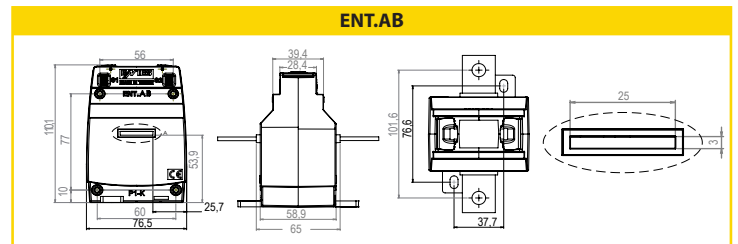

Tesislerdeki akım değerlerini en yüksek doğruluk oranları ile ölçümlemek üzere geliştirilmiş olan ENT A30, A40, A60, A80 ve A100 serisi akım trafoları, 5A sekonder akım değerleri ile hem Kompanzasyon hem de Enerji Verimliliği ürün gruplarındaki ENTES donanımları ile birlikte güvenle kullanılabilir.

- 5A- 5000A primer akım aralığında farklı modeller
- 30x10, 40x10, 60x30, 80x30 ve 100x50 maksimum bara ölçülerine uygun tasarım
- Sınıf 0,5 ve Sınıf 1 ölçüm doğrulukları
- Uluslararası standartlara uygun üretim
- Mühürlenebilir modeller

Model	Bara Ölçüsü (mm)	Primer Akım (A)	Nomina Güç (VA)	Sınıf 0,5	Sınıf 1	Sınıf 3
ENT.A30MN	30x10	30, 40	1			√
		50	1		√	
		60, 75	1,5		√	
		100, 125	1,5	√		
		80, 100, 125, 150	2,5		√	
		150, 200, 250	2,5	√		
		300, 400, 500, 600	5	√		
ENT.A40MN	40x10	300, 400, 500, 600	5	√		
ENT.AB	No Hole	5, 10, 15, 20, 25, 30, 40, 50, 60, 75, 80, 100, 125, 150	10	√		
ENT.A30	30x10	30	1			√
		40	1,5		√	
		50, 60, 75, 80	2,5		√	
		100, 125, 150	5		√	
		250, 300, 400, 500, 600	10	√		
ENT.A40	40x10	300, 400, 500, 600, 750, 800	10	√		
ENT.A60	60x30	600, 750, 800, 1000, 1200, 1250	10	√		
		1000, 1200, 1250	15	√		
ENT.A80	80x30	1500, 1600	15	√		
		1500, 1600	30	√		
ENT.A100	100x50	2000, 2500, 3000, 3200,	15	√		
		2000, 2500, 3000, 3200, 4000, 5000	30	√		