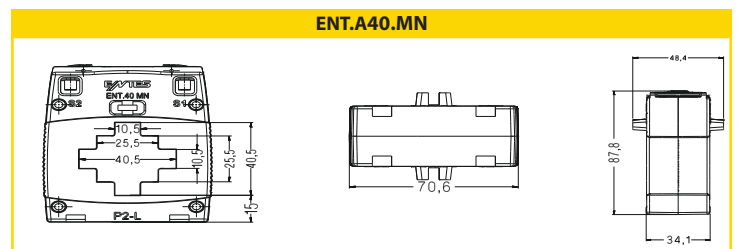

Tesislerdeki akım değerlerini en yüksek doğruluk oranları ile ölçümlemek üzere geliştirilmiş olan ENT A30, A40, A60, A80 ve A100 serisi akım trafoları, 5A sekonder akım değerleri ile hem Kompanzasyon hem de Enerji Verimliliği ürün gruplarındaki ENTES donanımları ile birlikte güvenle kullanılabilir.

- 5A- 5000A primer akım aralığında farklı modeller
- 30x10, 40x10, 60x30, 80x30 ve 100x50 maksimum bara ölçülerine uygun tasarım
- Sınıf 0,5 ve Sınıf 1 ölçüm doğrulukları
- Uluslararası standartlara uygun üretim
- Mühürlenebilir modeller

Model	Bara Ölçüsü (mm)	Primer Akım (A)	Nomina Güç (VA)	Sınıf 0,5	Sınıf 1	Sınıf 3
ENT.A30MN	30x10	30, 40	1			√
		50	1		√	
		60, 75	1,5		√	
		100, 125	1,5	√		
		80, 100, 125, 150	2,5		√	
		150, 200, 250	2,5	√		
		300, 400, 500, 600	5	√		
ENT.A40MN	40x10	300, 400, 500, 600	5	√		
ENT.AB	No Hole	5, 10, 15, 20, 25, 30, 40, 50, 60, 75, 80, 100, 125, 150	10	√		
ENT.A30	30x10	30	1			√
		40	1,5		√	
		50, 60, 75, 80	2,5		√	
		100, 125, 150	5		√	
		250, 300, 400, 500, 600	10	√		
ENT.A40	40x10	300, 400, 500, 600, 750, 800	10	√		
ENT.A60	60x30	600, 750, 800, 1000, 1200, 1250	10	√		
		1000, 1200, 1250	15	√		
ENT.A80	80x30	1500, 1600	15	√		
		1500, 1600	30	√		
ENT.A100	100x50	2000, 2500, 3000, 3200,	15	√		
		2000, 2500, 3000, 3200, 4000, 5000	30	√		