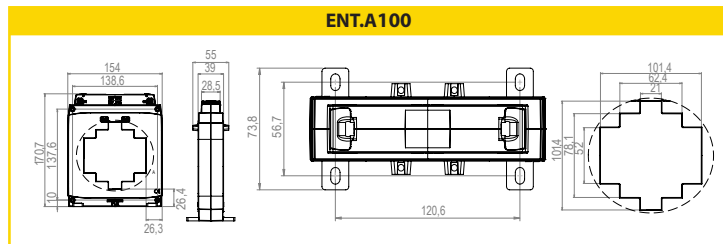

Tesislerdeki akım değerlerini en yüksek doğruluk oranları ile ölçümlemek üzere geliştirilmiş olan ENT A30, A40, A60, A80 ve A100 serisi akım trafoları, 5A sekonder akım değerleri ile hem Kompanzasyon hem de Enerji Verimliliği ürün gruplarındaki ENTES donanımları ile birlikte güvenle kullanılabilir.

- 5A- 5000A primer akım aralığında farklı modeller
- 30x10, 40x10, 60x30, 80x30 ve 100x50 maksimum bara ölçülerine uygun tasarım
- Sınıf 0,5 ve Sınıf 1 ölçüm doğrulukları
- Uluslararası standartlara uygun üretim
- Mühürlenebilir modeller

Model	Bara Ölçüsü (mm)	Primer Akım (A)	Nomina Güç (VA)	Sınıf 0,5	Sınıf 1	Sınıf 3
ENT.A30MN	30x10	30, 40	1			√
		50	1		√	
		60, 75	1,5		√	
		100, 125	1,5	√		
		80, 100, 125, 150	2,5		√	
		150, 200, 250	2,5	√		
		300, 400, 500, 600	5	√		
ENT.A40MN	40x10	300, 400, 500, 600	5	√		
ENT.AB	No Hole	5, 10, 15, 20, 25, 30, 40, 50, 60, 75, 80, 100, 125, 150	10	√		
ENT.A30	30x10	30	1			√
		40	1,5		√	
		50, 60, 75, 80	2,5		√	
		100, 125, 150	5		√	
		250, 300, 400, 500, 600	10	√		
ENT.A40	40x10	300, 400, 500, 600, 750, 800	10	√		
ENT.A60	60x30	600, 750, 800, 1000, 1200, 1250	10	√		
		1000, 1200, 1250	15	√		
ENT.A80	80x30	1500, 1600	15	√		
		1500, 1600	30	√		
ENT.A100	100x50	2000, 2500, 3000, 3200,	15	√		
		2000, 2500, 3000, 3200, 4000, 5000	30	√		