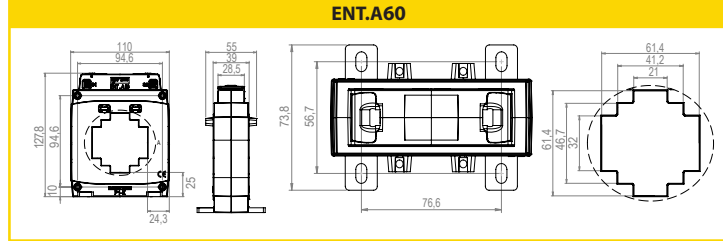

Tesislerdeki akım değerlerini en yüksek doğruluk oranları ile ölçümlemek üzere geliştirilmiş olan ENT A30, A40, A60, A80 ve A100 serisi akım trafoları, 5A sekonder akım değerleri ile hem Kompanzasyon hem de Enerji Verimliliği ürün gruplarındaki ENTES donanımları ile birlikte güvenle kullanılabilir.

- 5A- 5000A primer akım aralığında farklı modeller
- 30x10, 40x10, 60x30, 80x30 ve 100x50 maksimum bara ölçülerine uygun tasarım
- Sınıf 0,5 ve Sınıf 1 ölçüm doğrulukları
- Uluslararası standartlara uygun üretim
- Mühürlenebilir modeller

Model	Bara Ölçüsü (mm)	Primer Akım (A)	Nomina Güç (VA)	Sınıf 0,5	Sınıf 1	Sınıf 3
ENT.A30MN	30x10	30, 40	1			√
		50	1		√	
		60, 75	1,5		√	
		100, 125	1,5	√		
		80, 100, 125, 150	2,5		√	
		150, 200, 250	2,5	√		
		300, 400, 500, 600	5	√		
ENT.A40MN	40x10	300, 400, 500, 600	5	√		
ENT.AB	No Hole	5, 10, 15, 20, 25, 30, 40, 50, 60, 75, 80, 100, 125, 150	10	√		
ENT.A30	30x10	30	1			√
		40	1,5		√	
		50, 60, 75, 80	2,5		√	
		100, 125, 150	5		√	
		250, 300, 400, 500, 600	10	√		
ENT.A40	40x10	300, 400, 500, 600, 750, 800	10	√		
ENT.A60	60x30	600, 750, 800, 1000, 1200, 1250	10	√		
		1000, 1200, 1250	15	√		
ENT.A80	80x30	1500, 1600	15	√		
		1500, 1600	30	√		
ENT.A100	100x50	2000, 2500, 3000, 3200,	15	√		
		2000, 2500, 3000, 3200, 4000, 5000	30	√		