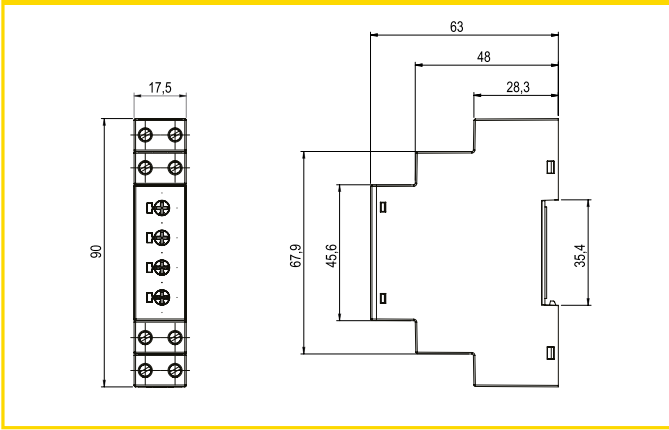

ENTES

Çok Fonksiyonlu Zaman Rölesi

MCB-20-2C

12-240V AC/DC
Besleme Aralığı

2C/O, 8A 2000A
Kontak Çıkışı

IP20 Koruma Sınıfı

0,1 sn-100 saat
arasında ayarlanabilen
zaman aralığı

7 Farklı
Zaman Fonksiyonu

Ray Montaj

www.entes.com.tr

[f](#) [in](#) [yt](#) / enteselektronik

ÖZELLİKLER

MCB-20-2C	
ZAMAN	
Zaman Aralığı	0,1 sn-100 saat
Zaman Fonksiyon Sayısı	7
KUTU	
Boyutlar (mm)	Tip PK 22
Koruma Sınıf	IP20
BESLEME	
İşletme Gerilimi	12-240 VAC/DC
İşletme Frekansı	50/60 Hz
ÇIKIŞ	
Kontak Çıkışı	2 CO, 8 A, 2000 VA ($\cos\phi=1$)
BAĞLANTILAR	
Montaj	DIN Ray Montaj
ÇALIŞMA ORTAMI	
Çalışma Sıcaklığı	-5 °C / + 50 °C

Boyutlar (mm)(TipPK 25)

Bağlantı Şemaları

Zaman Diyagramları

A Fonksiyonu

B Fonksiyonu

C Fonksiyonu

D Fonksiyonu

E Fonksiyonu