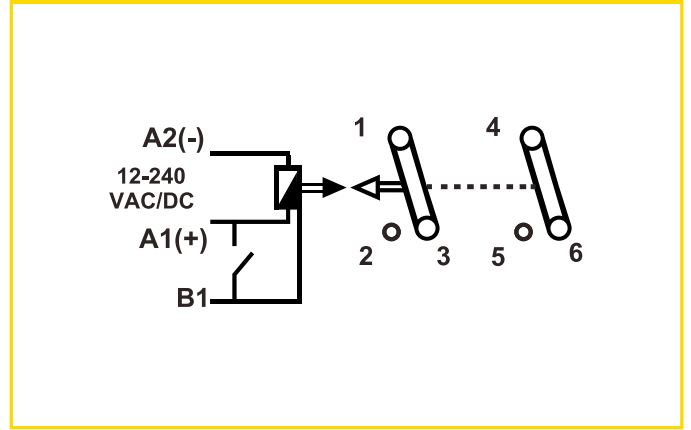

ENTES

Çok Fonksiyonlu Zaman Rölesi

MCB-20-2C

12-240V AC/DC
Besleme Aralığı

2C/O, 8A 2000A
Kontak Çıkışı

IP20 Koruma Sınıfı

0,1 sn-100 saat
arasında ayarlanabilen
zaman aralığı

7 Farklı
Zaman Fonksiyonu

Ray Montaj

www.entes.com.tr

[f](#) [in](#) [yt](#) / enteselektronik

ÖZELLİKLER

MCB-20-2C	
ZAMAN	
Zaman Aralığı	0,1 sn-100 saat
Zaman Fonksiyon Sayısı	7
KUTU	
Boyutlar (mm)	Tip PK 22
Koruma Sınıf	IP20
BESLEME	
İşletme Gerilimi	12-240 VAC/DC
İşletme Frekansı	50/60 Hz
ÇIKIŞ	
Kontak Çıkışı	2 CO, 8 A, 2000 VA ($\cos\phi=1$)
BAĞLANTILAR	
Montaj	DIN Ray Montaj
ÇALIŞMA ORTAMI	
Çalışma Sıcaklığı	-5 °C / + 50 °C

Boyutlar (mm)(TipPK 25)

Bağlantı Şemaları

Zaman Diyagramları

A Fonksiyonu

B Fonksiyonu

C Fonksiyonu

D Fonksiyonu

E Fonksiyonu