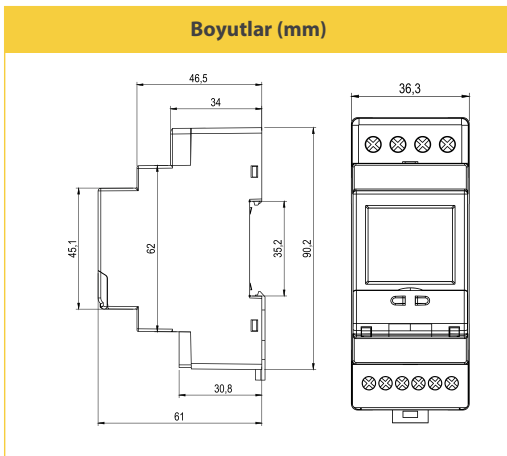

ÖZELLİKLER

	GKRC-21E	GKRC-22E
KUTU		
Boyutlar	36x90x58 (DIN2)	
Ekran	LCD Ekran	
Koruma Sınıfı	Ön Panel: IP40 , Klemens: IP20	
Buton	4 x Evrensel Arayüz	
Kutu Ağırlığı	127 gr	
BESLEME		
Gerilim Aralığı	85-300 VAC	
Nominal Gerilim(Un)	230 VAC	
Frekans	45-65 Hz	
Güç Tüketimi	< 2,5 VA	
ÖLÇÜM		
Doğruluk	% 0,5	
Düşük Gerilim Limiti	Ayarlanabilir	
Yüksek Gerilim Limiti	Ayarlanabilir	
ALARMLAR		
* Düşük ve Aşırı Gerilim Koruması	Faz-Nötr: 110V - 300V Faz-Faz: 110V - 510V	
* Düşük ve Aşırı Frekans Koruması	40-70 Hz ayarlanabilir	
Nötr Kopması Algılama	●	
* Gerilim Dengesizliği	●	
Faz Yokluğu Koruması	●	
* Faz Sırası Hatası Koruması	●	
Çekme Gecikmesi	0-300 sn ayarlanabilir (Gelişmiş Mod)	
Bırakma Gecikmesi	0-300 sn ayarlanabilir (Gelişmiş Mod)	
RÖLE ÇIKIŞI		
Kontakt Çıkışları	1 Kontakt Çıkışı	2 Kontakt Çıkışı
Maksimum Anahtarlama Akımı (A)	8A	
Maksimum Anahtarlama Gerilimi (VAC)	250 VAC	
BAĞLANTILAR		
Montaj	Raya Montaj	
Bağlantı Tipleri	3 Faz, 3 Telli ya da 3 Faz, 4 Telli	
KLEMENS YAPISI		
Klemens Türü	4 mm² (12WAG) Vidalı	
ÇALIŞMA ORTAMI		
Çalışma Sıcaklığı	-20°C... +70 °C	
Depolama Sıcaklığı	-25°C...+80 °C	
Maksimum Ortam Nemi	%95, Yoğuşmasız	

* Özelliklerin kapatma seçeneği mevcuttur.

** Fazlar arasındaki fark %50'yi aştığında ani açma yapar.

Adres: Dudullu OSB; 1. Cadde; No: 23 34776 Ümraniye - İSTANBUL / TÜRKİYE **Tel:** +90 216 313 01 10 **Faks:** +90 216 314 16 15 **Satış Faks:** +90 216 365 71 71
E-mail: iletisim@entes.com.tr **Web:** www.entes.com.tr **Teknik Destek Çağrı Merkezi:** 0850 888 84 25 **Koordinatlar:** 40,995852 N, 29,178398 E

YURTIÇİ BÖLGELERİMİZ

İSTANBUL: iletisim@entes.com.tr / Tel: 0216 313 01 10 / Faks: 0216 314 16 15

ANKARA: ankara@entes.com.tr / Tel: 0 312 311 06 87 / Faks: 0 312 311 06 88

İZMİR: izmir@entes.com.tr / Tel: 0 232 469 11 99 / Faks: 0 232 469 91 92

BURSA: bursa@entes.com.tr / Tel: 0 224 443 55 81 / Faks: 0 224 443 55 91

GAZİANTEP: gaziantep@entes.com.tr / Tel: 0 342 324 20 07 / Faks: 0 342 324 20 01

KONYA: konya@entes.com.tr / Tel: 0 332 236 29 26 / Faks: 0 332 236 29 96

SAMSUN: samsun@entes.com.tr / Tel: 0 549 745 94 11

ADANA: adana@entes.com.tr / Tel: 0 538 394 59 24

DENİZLİ: denizli@entes.com.tr / Tel: 0 533 894 32 53