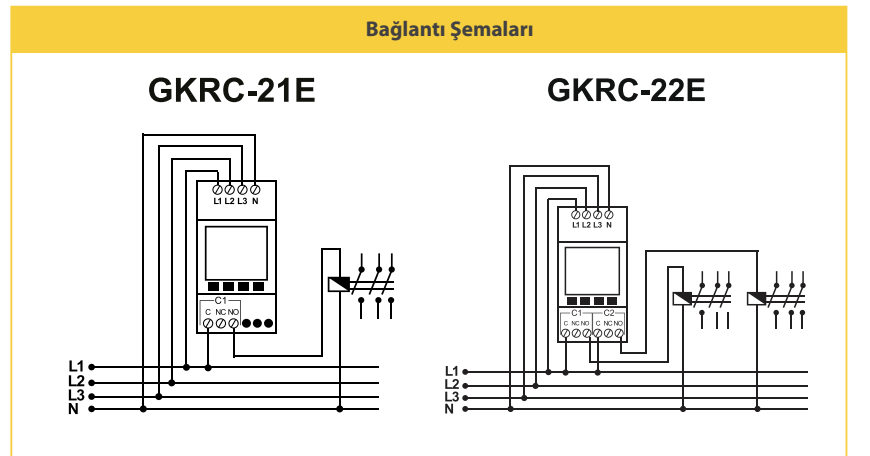

ÖZELLİKLER

	GKRC-21E	GKRC-22E
KUTU		
Boyutlar	36x90x58 (DIN2)	
Ekran	LCD Ekran	
Koruma Sınıfı	Ön Panel: IP40 , Klemens: IP20	
Buton	4 x Evrensel Arayüz	
Kutu Ağırlığı	127 gr	
BESLEME		
Gerilim Aralığı	85-300 VAC	
Nominal Gerilim(Un)	230 VAC	
Frekans	45-65 Hz	
Güç Tüketimi	< 2,5 VA	
ÖLÇÜM		
Doğruluk	% 0,5	
Düşük Gerilim Limiti	Ayarlanabilir	
Yüksek Gerilim Limiti	Ayarlanabilir	
ALARMLAR		
* Düşük ve Aşırı Gerilim Koruması	Faz-Nötr: 110V - 300V Faz-Faz: 110V - 510V	
* Düşük ve Aşırı Frekans Koruması	40-70 Hz ayarlanabilir	
Nötr Kopması Algılama	●	
* Gerilim Dengesizliği	●	
Faz Yokluğu Koruması	●	
* Faz Sırası Hatası Koruması	●	
Çekme Gecikmesi	0-300 sn ayarlanabilir (Gelişmiş Mod)	
Bırakma Gecikmesi	0-300 sn ayarlanabilir (Gelişmiş Mod)	
RÖLE ÇIKIŞI		
Kontakt Çıkışları	1 Kontakt Çıkışı	2 Kontakt Çıkışı
Maksimum Anahtarlama Akımı (A)	8A	
Maksimum Anahtarlama Gerilimi (VAC)	250 VAC	
BAĞLANTILAR		
Montaj	Raya Montaj	
Bağlantı Tipleri	3 Faz, 3 Telli ya da 3 Faz, 4 Telli	
KLEMENS YAPISI		
Klemens Türü	4 mm² (12WAG) Vidalı	
ÇALIŞMA ORTAMI		
Çalışma Sıcaklığı	-20°C... +70 °C	
Depolama Sıcaklığı	-25°C...+80 °C	
Maksimum Ortam Nemi	%95, Yoğuşmasız	

* Özelliklerin kapatma seçeneği mevcuttur.

** Fazlar arasındaki fark %50'yi aştığında ani açma yapar.

Adres: Dudullu OSB; 1. Cadde; No: 23 34776 Ümraniye - İSTANBUL / TÜRKİYE **Tel:** +90 216 313 01 10 **Faks:** +90 216 314 16 15 **Satış Faks:** +90 216 365 71 71
E-mail: iletisim@entes.com.tr **Web:** www.entes.com.tr **Teknik Destek Çağrı Merkezi:** 0850 888 84 25 **Koordinatlar:** 40,995852 N, 29,178398 E

YURTIÇİ BÖLGELERİMİZ

İSTANBUL: iletisim@entes.com.tr / Tel: 0216 313 01 10 / Faks: 0216 314 16 15

ANKARA: ankara@entes.com.tr / Tel: 0 312 311 06 87 / Faks: 0 312 311 06 88

İZMİR: izmir@entes.com.tr / Tel: 0 232 469 11 99 / Faks: 0 232 469 91 92

BURSA: bursa@entes.com.tr / Tel: 0 224 443 55 81 / Faks: 0 224 443 55 91

GAZİANTEP: gaziantep@entes.com.tr / Tel: 0 342 324 20 07 / Faks: 0 342 324 20 01

KONYA: konya@entes.com.tr / Tel: 0 332 236 29 26 / Faks: 0 332 236 29 96

SAMSUN: samsun@entes.com.tr / Tel: 0 549 745 94 11

ADANA: adana@entes.com.tr / Tel: 0 538 394 59 24

DENİZLİ: denizli@entes.com.tr / Tel: 0 533 894 32 53