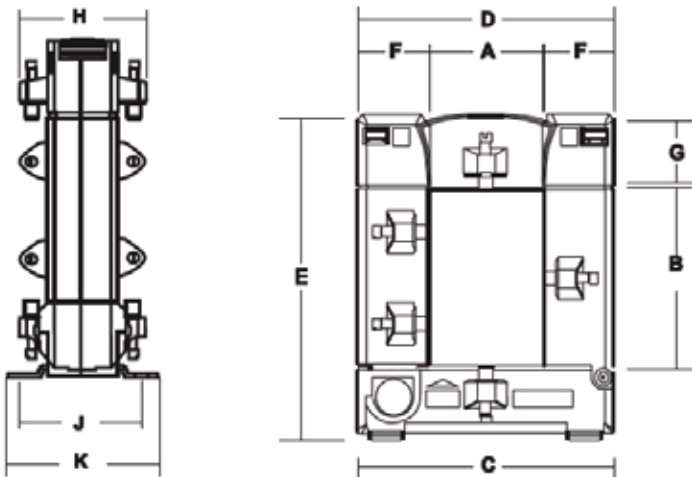

ÜRÜN MODEL TABLOSU

	Maksimum Bara Ölçüsü (mm)	Primer Akım (A)	Sekonder Akım (A)	Nominal Güç (VA)	Sınıf 3	Sınıf 1	Sınıf 0,5	Adet/Koli
ENS.CYS 23	20x30	100	5	1,5	•			16
	20x30	150-200	5	1,5		•		16
	20x30	300	5	2,5		•		16
ENS.CYS 58	50x80	400	5	2,5		•		16
	50x80	500-600	5	5		•		16
	50x80	800	5	7,5		•		16
ENS.CYS 88	80x80	1000	5	5			•	12
ENS.CYS 812	80x120	400	5	1,5			•	8
	80x120	500-600-800	5	2,5			•	8
	80x120	1000	5	5			•	8
ENS.CYS 816	80x160	1200	5	10			•	4
	80x160	1500-1600 2000-2500 3000	5	15			•	4
	80x160	4000	5	30			•	4
	80x160	500	5	15			•	4

Genel Özellikler

Standart	IEC/EN 60044-1, GB 1208, IEEE C57.13
Maksimum Çalışma Gerilimi (Un)	720V
İzasyon Test Gerilimi	3kV / 1dk.
Çalışma Frekansı	50/60Hz
Çalışma Sıcaklığı	-20C...+70C"
Nominal Sürekli Termik Akım	1,2xIn
Nominal Primer Akım	100-5000A
Nominal Sekonder Akım	5A
Doğruluk Sınıfı	0.5
Koruma Derecesi	IP20
Yalıtım sınıfı	E
Gövde	UL 94V-0 olarak sınıflandırılan alev geciktirici kalite

	A	B	C	D	E	F
ENS.CYS 23	20	30	50	89	110	34
ENS.CYS 58	50	80	78	114	145	32
ENS.CYS 88	80	80	108	144	145	32
ENS.CYS 812	80	120	108	144	185	32
ENS.CYS 816	80	160	120	184	245	47

	G	H	I	J	K
ENS.CYS 23	47	40	32	52,5	67,5
ENS.CYS 58	32	32	33	52,5	67,5
ENS.CYS 88	32	32	33	52,5	67,5
ENS.CYS 812	32	32	33	52,5	67,5
ENS.CYS 816	47	52	38	61	76

Adres: Dudullu OSB; 1. Cadde; No: 23 34776 Ümraniye - İSTANBUL / TÜRKİYE Tel: +90 216 313 01 10 Faks: +90 216 314 16 15 Satış Faks: +90 216 365 71 71
E-mail: iletisim@entes.com.tr Web: www.entes.com.tr Teknik Destek Çağrı Merkezi: 0850 888 84 25 Koordinatlar: 40,995852 N, 29,178398 E

YURTIÇİ BÖLGELERİMİZ

İSTANBUL: iletisim@entes.com.tr / Tel: 0216 313 01 10 / Faks: 0216 314 16 15
ANKARA: ankara@entes.com.tr / Tel: 0 312 311 06 87 / Faks: 0 312 311 06 88
İZMİR: izmir@entes.com.tr / Tel: 0 232 469 11 99 / Faks: 0 232 469 91 92
BURSA: bursa@entes.com.tr / Tel: 0 224 443 55 81 / Faks: 0 224 443 55 91

GAZİANTEP: gaziantep@entes.com.tr / Tel: 0 342 324 20 07 / Faks: 0 342 324 20 01
KONYA: konya@entes.com.tr / Tel: 0 332 236 29 26 / Faks: 0 332 236 29 96
SAMSUN: samsun@entes.com.tr / Tel: 0 549 745 94 11
ADANA: adana@entes.com.tr / Tel: 0 538 394 59 24
DENİZLİ: denizli@entes.com.tr / Tel: 0 533 894 32 53